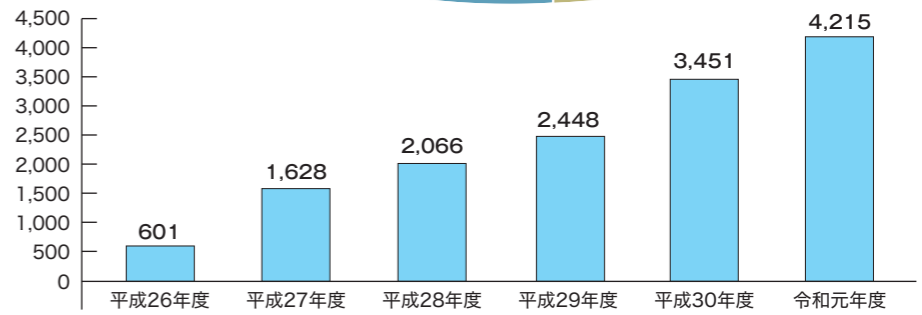

# どんな相談があるの？

「売上拡大」のに関する相談が全体の約70%を占めています。最近では、「事業承継」「人材確保」等の相談も増加傾向にあります。

商品デザイン	2.6%
現場改善・生産性向上	2.5%
資金繰り	2.3%
知的財産	1.4%
市場調査	0.9%
雇用・労務	0.9%
法律	0.6%
地域資源活用	0.5%
海外展開	0.3%
IT活用(内部管理)	0.2%
事業連携	0.1%

# 相談件数は？

毎年大幅に相談件数が増加。よろず支援拠点への相談は、業種も内容も様々。コーディネーターが皆様の想いを聞き、本質的な課題を分析。実現可能な解決策をご提案しています。

※令和元年度実績(4月～2月現在)