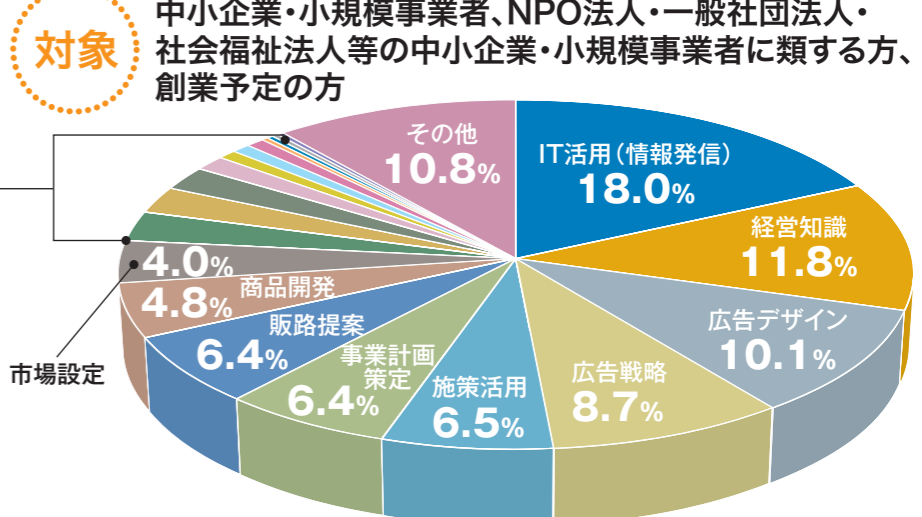

### 【資格・キャリア】

- 中小企業診断士
- ITコーディネータ
- 上級ウェブ解析士

相談申込は、

又は、  
TEL  
077-511-1425へ

相談日時

月曜日～金曜日  
(年末年始・夏季休暇・祝日を除く)  
9時～17時

# どんな相談があるの？

「売上拡大」のに関する相談が全体の約70%を占めています。最近では、「事業承継」「人材確保」等の相談も増加傾向にあります。

商品デザイン	2.6%
現場改善・生産性向上	2.5%
資金繰り	2.3%
知的財産	1.4%
市場調査	0.9%
雇用・労務	0.9%
法律	0.6%
地域資源活用	0.5%
海外展開	0.3%
IT活用(内部管理)	0.2%
事業連携	0.1%

# 相談件数は？

毎年大幅に相談件数が増加。よろず支援拠点への相談は、業種も内容も様々。コーディネーターが皆様の想いを聞き、本質的な課題を分析。実現可能な解決策をご提案しています。

※令和元年度実績(4月～2月現在)