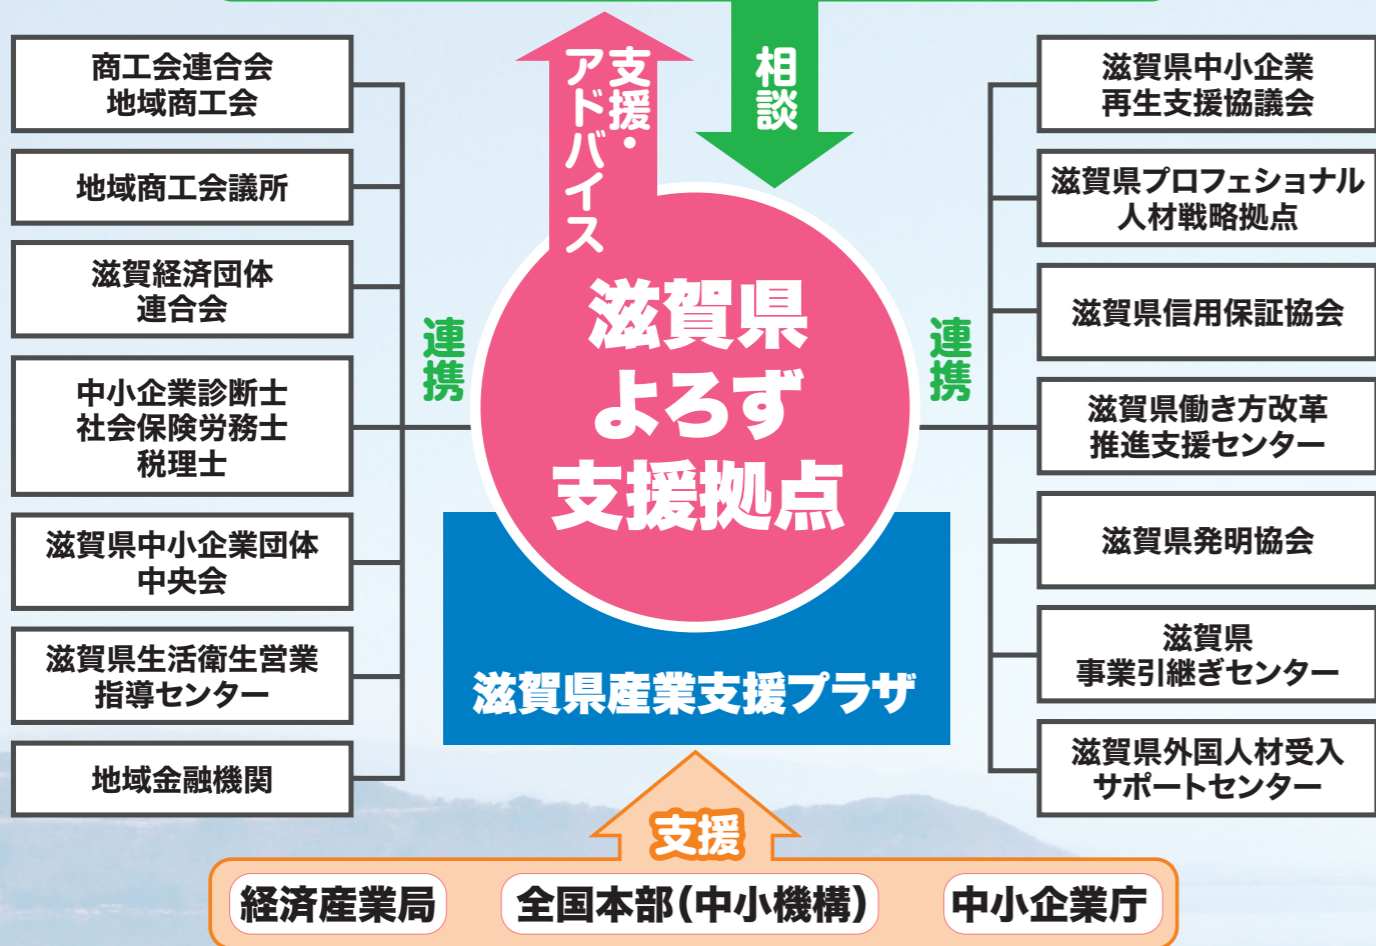

# 支援体制のイメージ図

支援機関と連携し、経営上のあらゆるお悩みに対応。

よろず支援拠点は、中小企業や小規模事業者の方に対して、地域の支援機関や認定支援機関など支援ネットワークを組み合わせながら課題解決に導く、いわば中小企業の課題解決のコーディネーターです。

中小企業・小規模事業者・NPO法人・一般社団法人・社会福祉法人等の中小企業・小規模事業者に類する方

# よろず支援拠点

ひとりで悩まず気軽にご相談下さい。  
 —あなたの思い応援します—

無料で何度でも  
ご相談いただけます!

創業・経営上の  
あらゆる「お悩み」  
ご相談ください!!